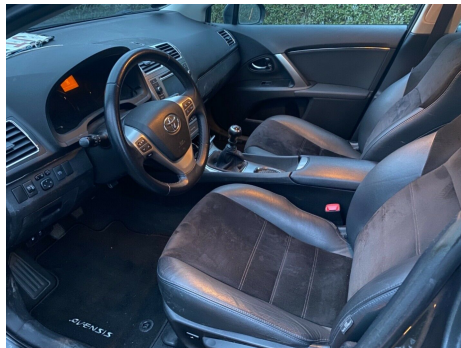

Toyota Avensis · 1,8 · VVT-i T2 Premium

Pris: 136.900,-

Type:	Personvogn
Modelår:	2015
1. indreg:	03/2015
Kilometer:	97.000 km.
Brændstof:	Benzin
Farve:	
Antal døre:	4

læder/alcantare indtræk · Fuldaut. 2-zone digital klima · fartpilot · Orig. navigation · bluetooth · sædevarme · bakkamera i farver · 17" alufælge med næsten nye dæk · kørecomputer · infocenter · fjernb. c.lås · esp · antispin · abs · 7 airbags · el-klapbare sidespejle m. varme og blink · splitbagsæde · 4x el-ruder · højdejust. førersæde · tonede ruder · anhængertræk · isofix · tågelygter · ikke ryger · lev. nysynet og nyserviceret · ·