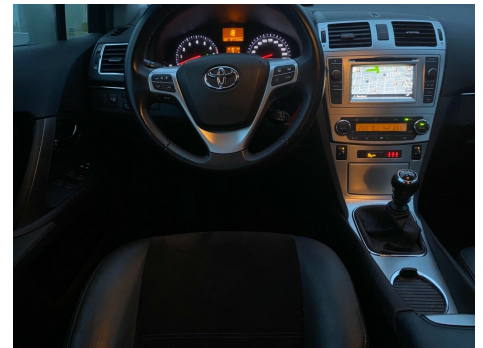

Toyota Avensis · 1,8 · VVT-i T2 Premium

Pris: 136.900,-

Type:	Personvogn
Modelår:	2015
1. indreg:	03/2015
Kilometer:	97.000 km.
Brændstof:	Benzin
Farve:	
Antal døre:	4

læder/alcantare indtræk · Fuldaut. 2-zone digital klima · fartpilot · Orig. navigation · bluetooth · sædevarme · bakkamera i farver · 17" alufælge med næsten nye dæk · kørecomputer · infocenter · fjernb. c.lås · esp · antispin · abs · 7 airbags · el-klapbare sidespejle m. varme og blink · splitbagsæde · 4x el-ruder · højdejust. førersæde · tonede ruder · anhængertræk · isofix · tågelygter · ikke ryger · lev. nysynet og nyserviceret · ·