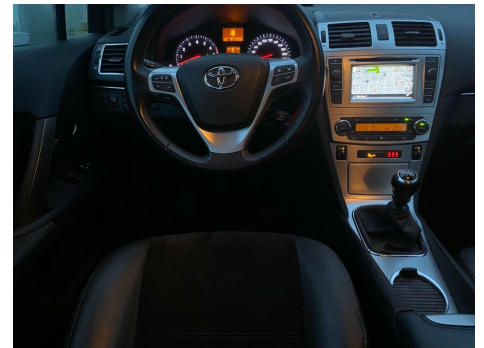

## Toyota Avensis · 1,8 · VVT-i T2 Premium

**Pris: 136.900,-**

Type:	Personvogn
Modelår:	2015
1. indreg:	03/2015
Kilometer:	97.000 km.
Brændstof:	Benzin
Farve:	
Antal døre:	4

læder/alcantare indtræk · Fuldaut. 2-zone digital klima · fartpilot · Orig. navigation · bluetooth · sædevarme · bakkamera i farver · 17" alufælge med næsten nye dæk · kørecomputer · infocenter · fjernb. c.lås · esp · antispin · abs · 7 airbags · el-klapbare sidespejle m. varme og blink · splitbagsæde · 4x el-ruder · højdejust. førersæde · tonede ruder · anhængertræk · isofix · tågelygter · ikke ryger · lev. nysynet og nyserviceret · ·