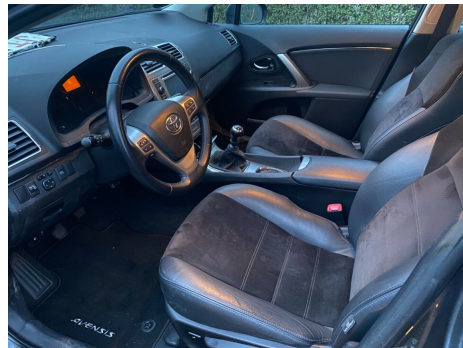

## Toyota Avensis · 1,8 · VVT-i T2 Premium

**Pris: 136.900,-**

Type:	Personvogn
Modelår:	2015
1. indreg:	03/2015
Kilometer:	97.000 km.
Brændstof:	Benzin
Farve:	
Antal døre:	4

læder/alcantare indtræk · Fuldaut. 2-zone digital klima · fartpilot · Orig. navigation · bluetooth · sædevarme · bakkamera i farver · 17" alufælge med næsten nye dæk · kørecomputer · infocenter · fjernb. c.lås · esp · antispin · abs · 7 airbags · el-klapbare sidespejle m. varme og blink · splitbagsæde · 4x el-ruder · højdejust. førersæde · tonede ruder · anhængertræk · isofix · tågelygter · ikke ryger · lev. nysynet og nyserviceret · ·